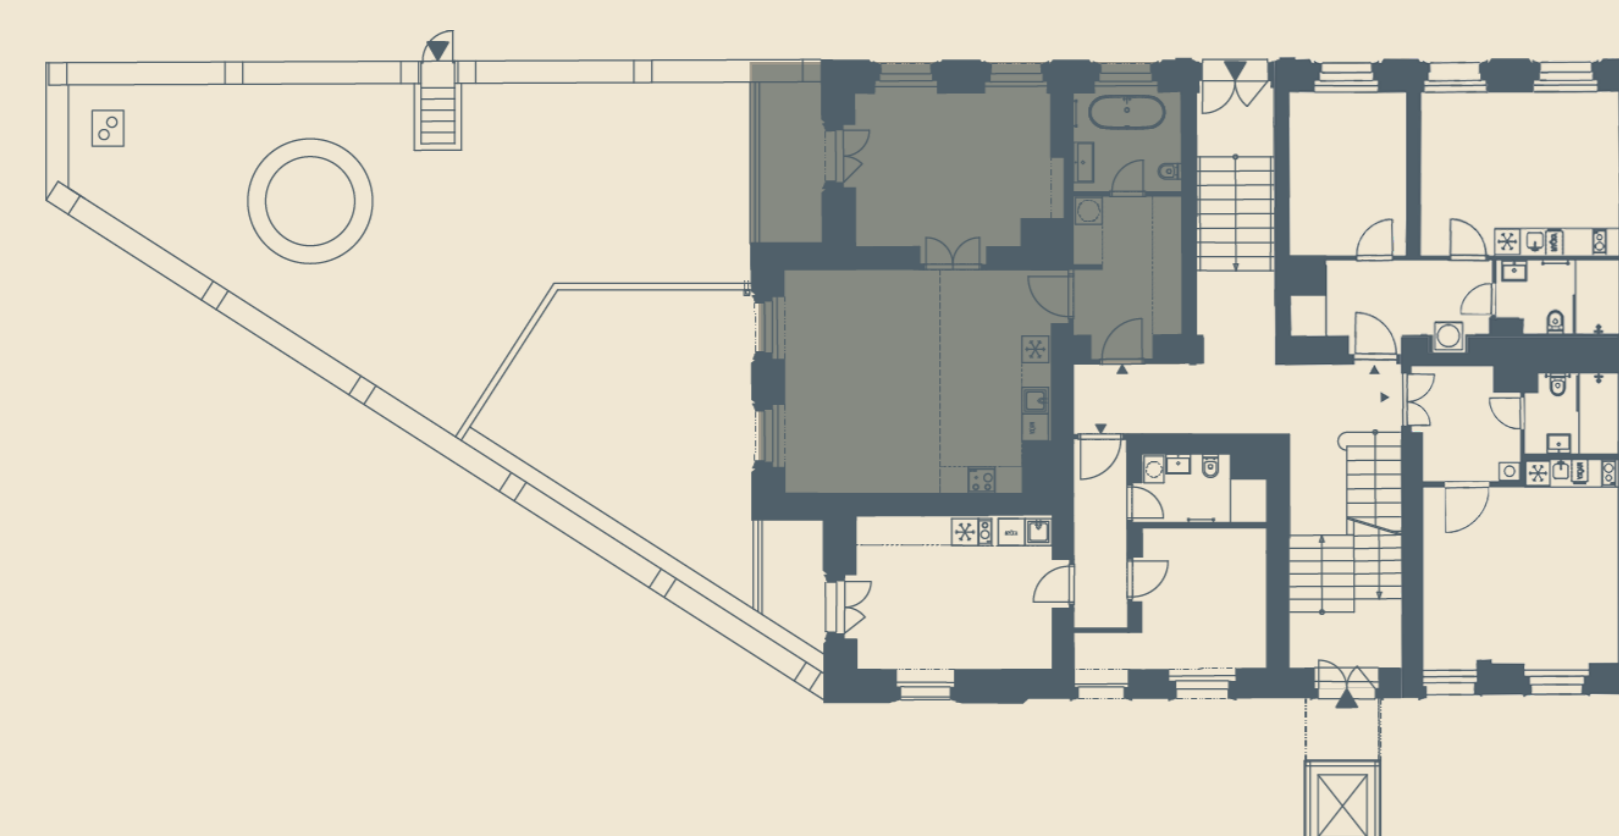

2+KK

DISPOZICE

63,7 m²

PODLAHOVÁ PLOCHA*

1

BYT

1.N.P.

PATRO

Číslo	Místnost	m ²
1.01	Zádveří	9,2
1.02	Obývací pokoj + KK	30,1
1.03	Ložnice	15,2
1.04	Koupelna	4,2
1.05	Terasa	5,0
PODLAHOVÁ PLOCHA		63,7

* Podlahová plocha ve smyslu nařízení vlády č.366/2013 sb., tedy půdorysná plocha všech místností domu včetně půdorysné plochy všech svislých nosných a nenosných konstrukcí uvnitř domu.