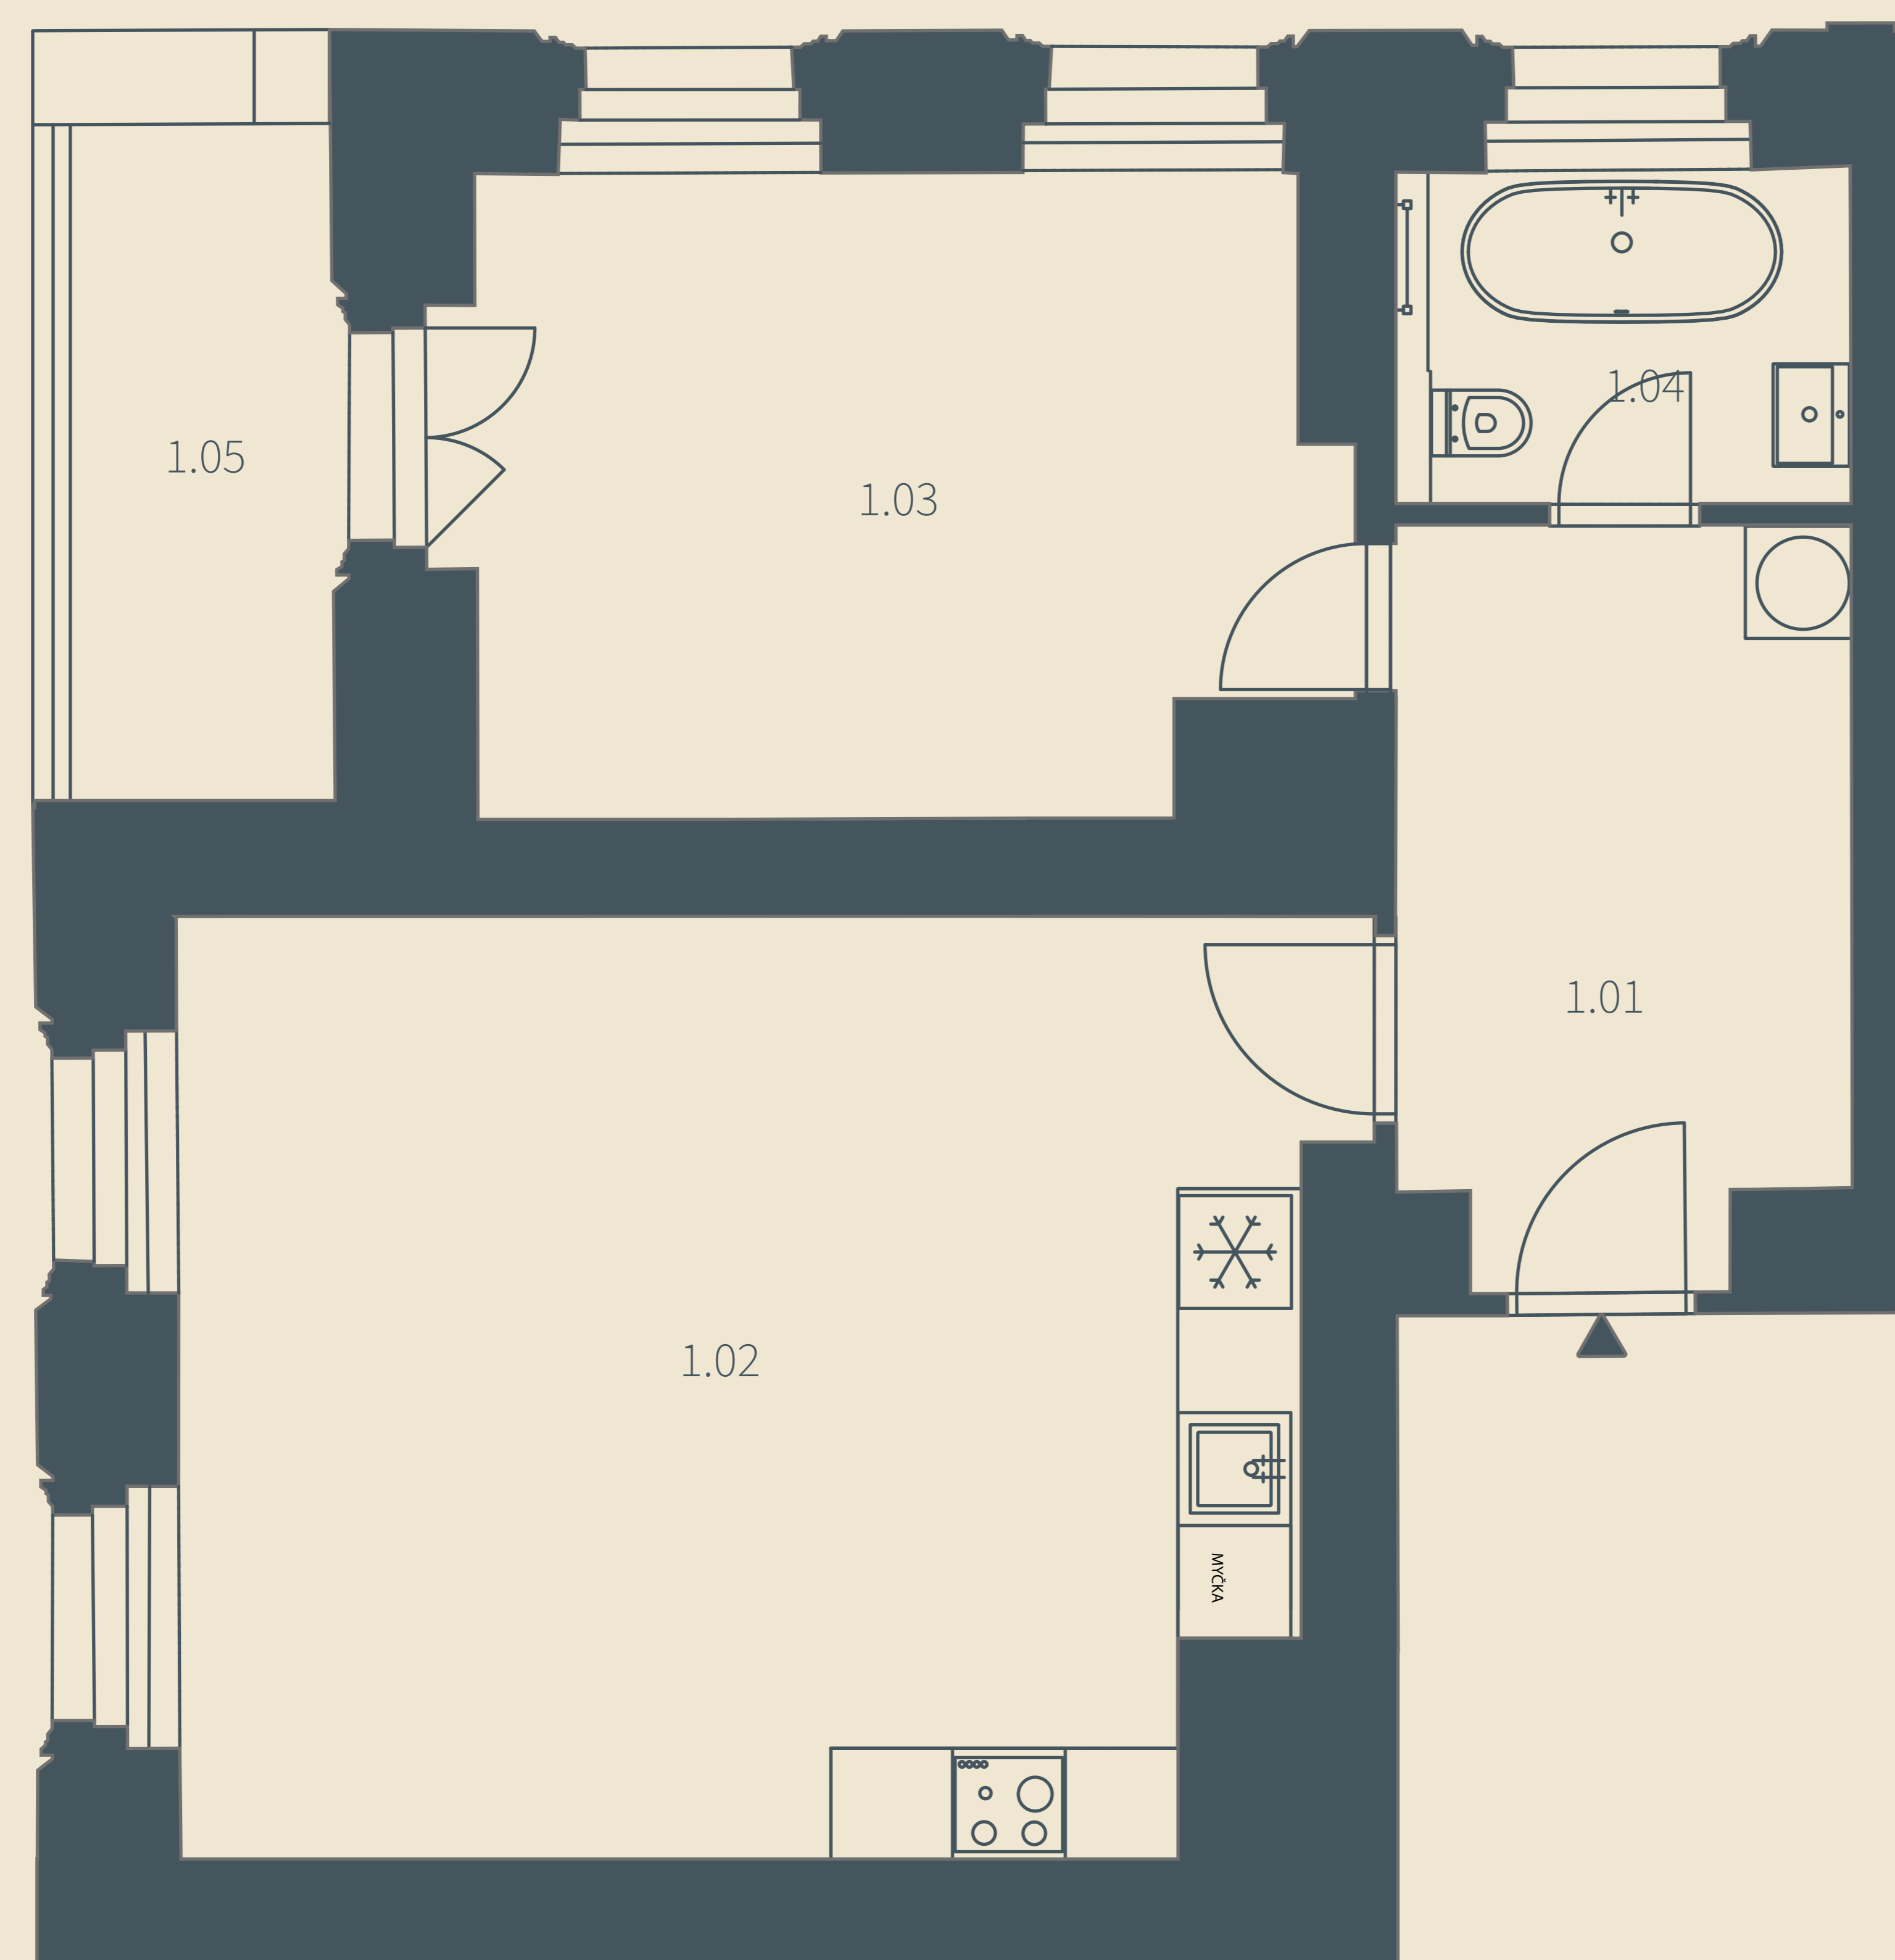

2+KK

DISPOZICE

63,7 m²

PODLAHOVÁ PLOCHA*

1

BYT

1.N.P.

PATRO

Číslo	Místnost	m ²
1.01	Zádveří	9,2
1.02	Obývací pokoj + KK	30,1
1.03	Ložnice	15,2
1.04	Koupelna	4,2
1.05	Terasa	5,0
PODLAHOVÁ PLOCHA		63,7

* Podlahová plocha ve smyslu nařízení vlády č.366/2013 sb., tedy půdorysná plocha všech místností domu včetně půdorysné plochy všech svislých nosných a nenosných konstrukcí uvnitř domu.