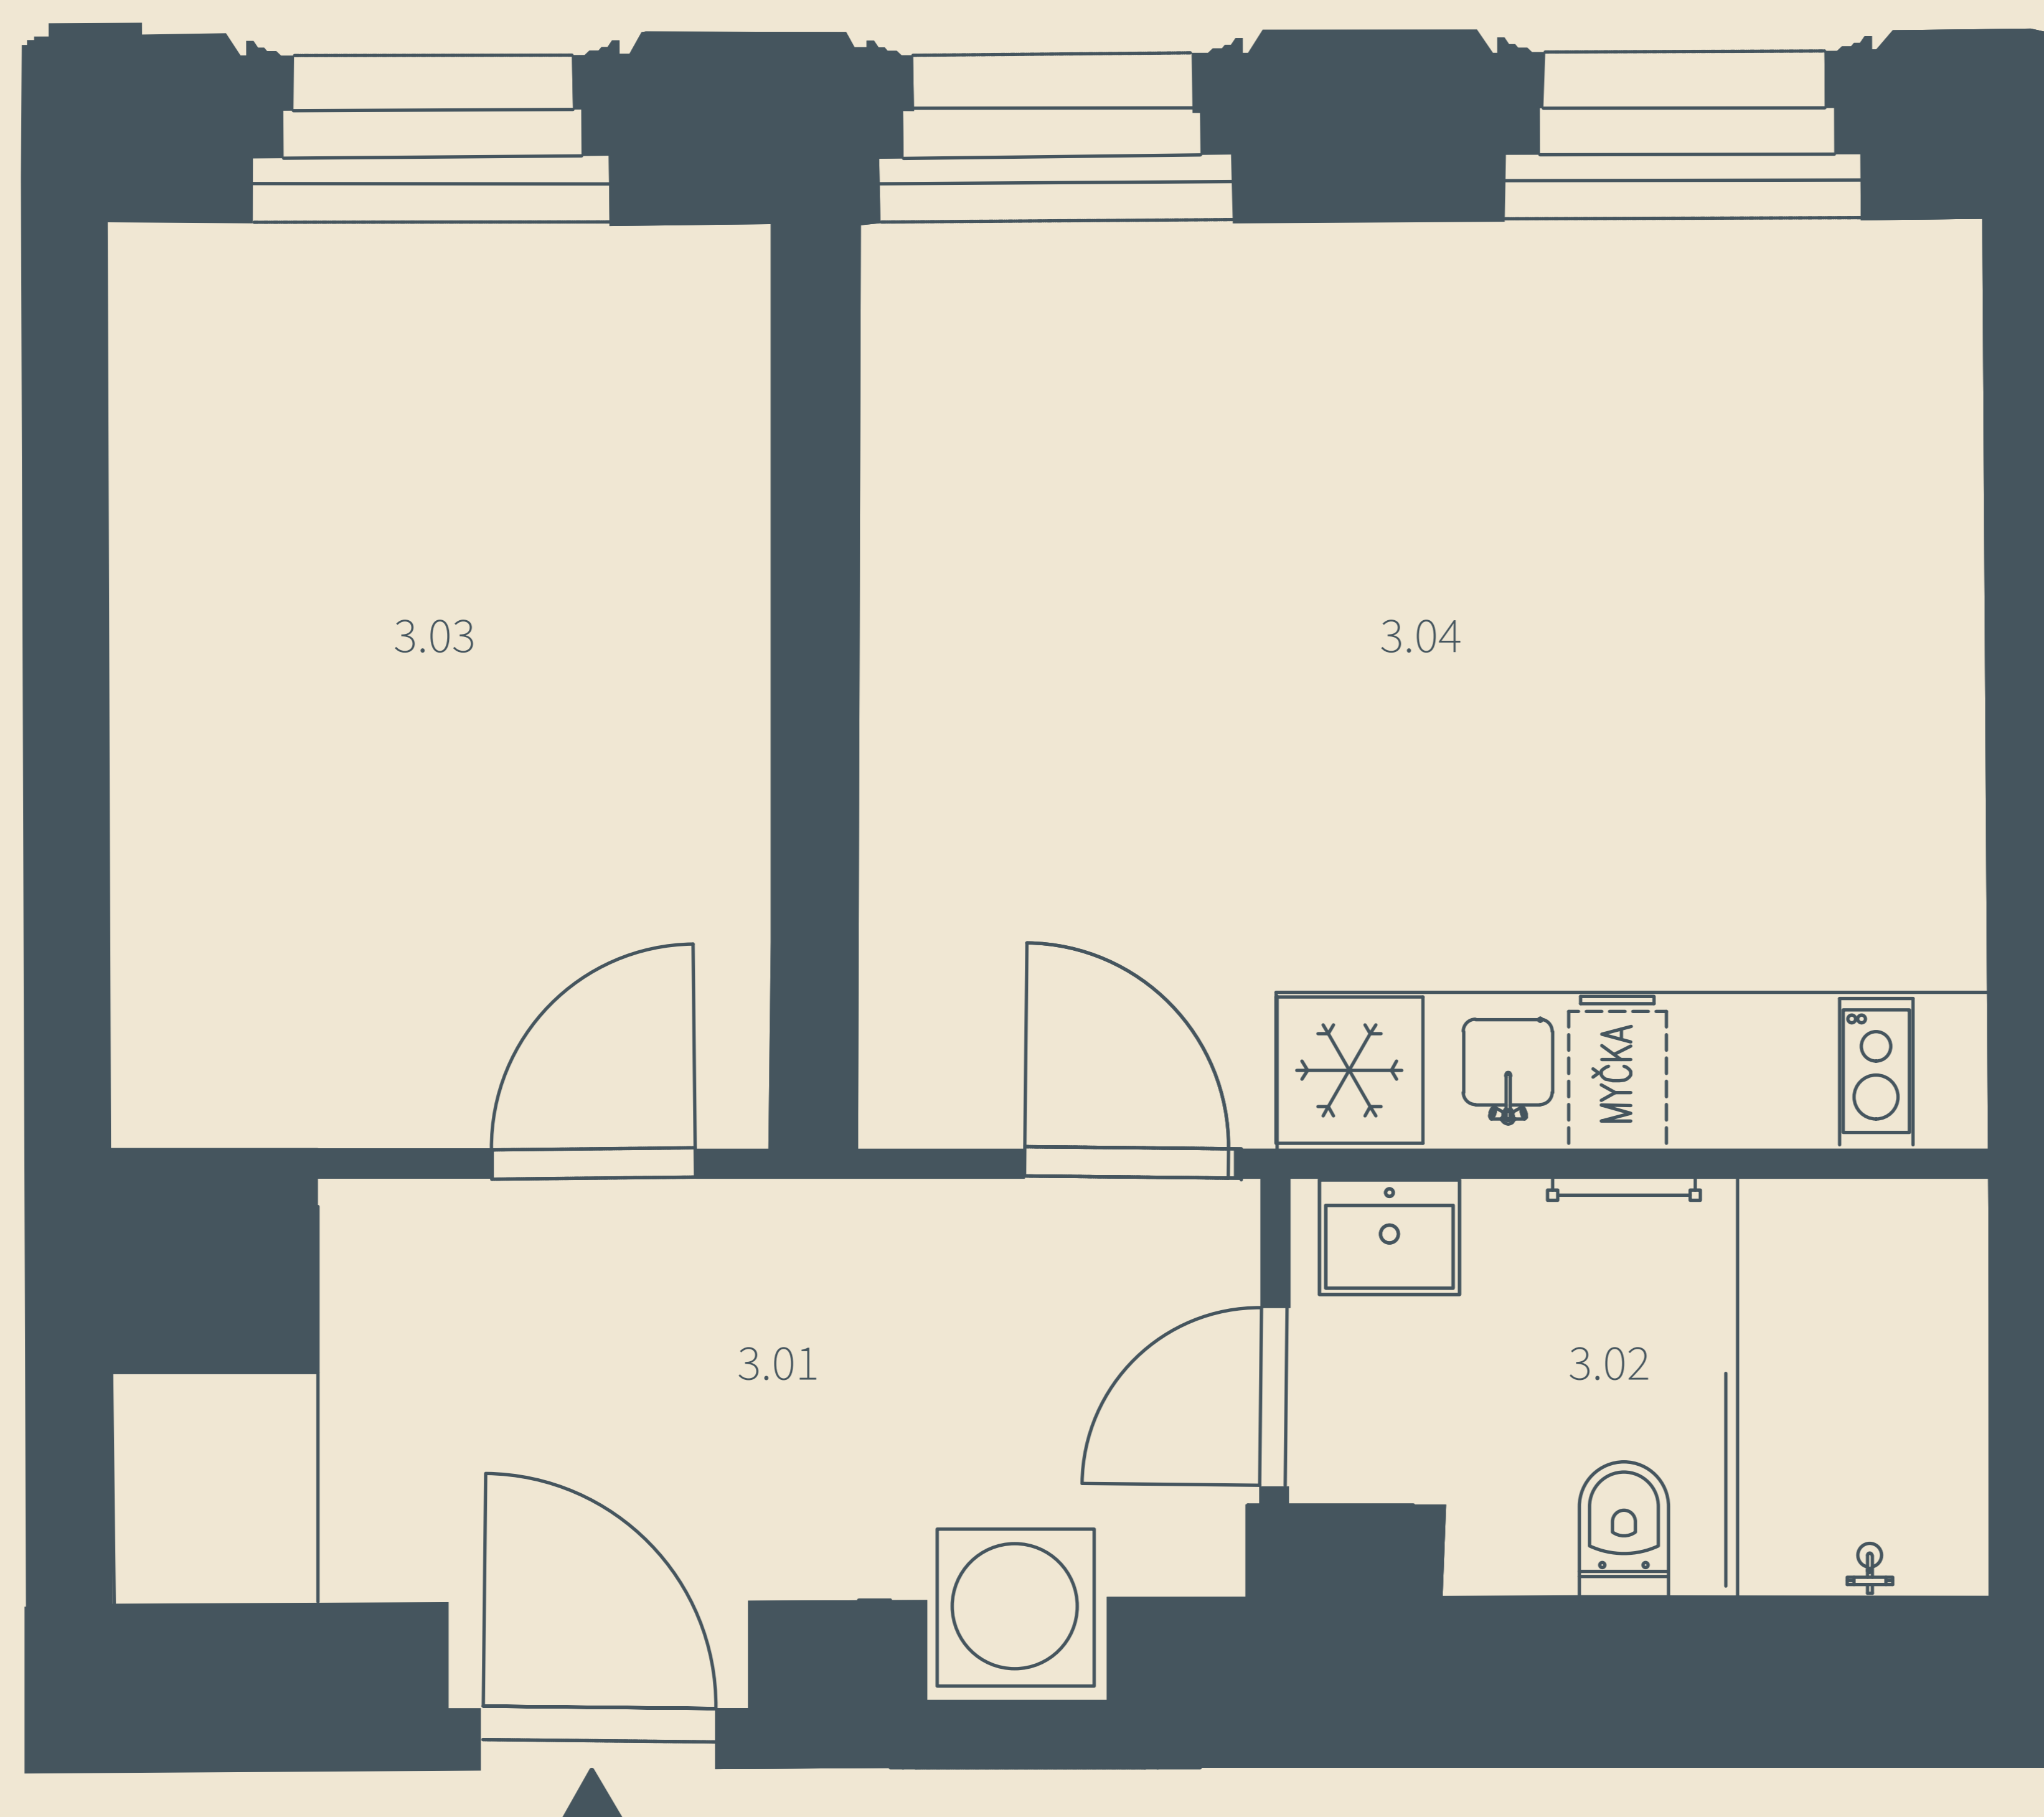

2+KK

DISPOZICE

37,7 m²

PODLAHOVÁ PLOCHA*

3

BYT

1.N.P.

PATRO

Číslo	Místnost	m ²
3.01	Zádveří	7,7
3.02	Koupelna	3,9
3.03	Ložnice	9,6
3.04	Obývací pokoj + KK	16,5
PODLAHOVÁ PLOCHA		37,7

* Podlahová plocha ve smyslu nařízení vlády č.366/2013 sb., tedy půdorysná plocha všech místností domu včetně půdorysné plochy všech svislých nosných a nenosných konstrukcí uvnitř domu.