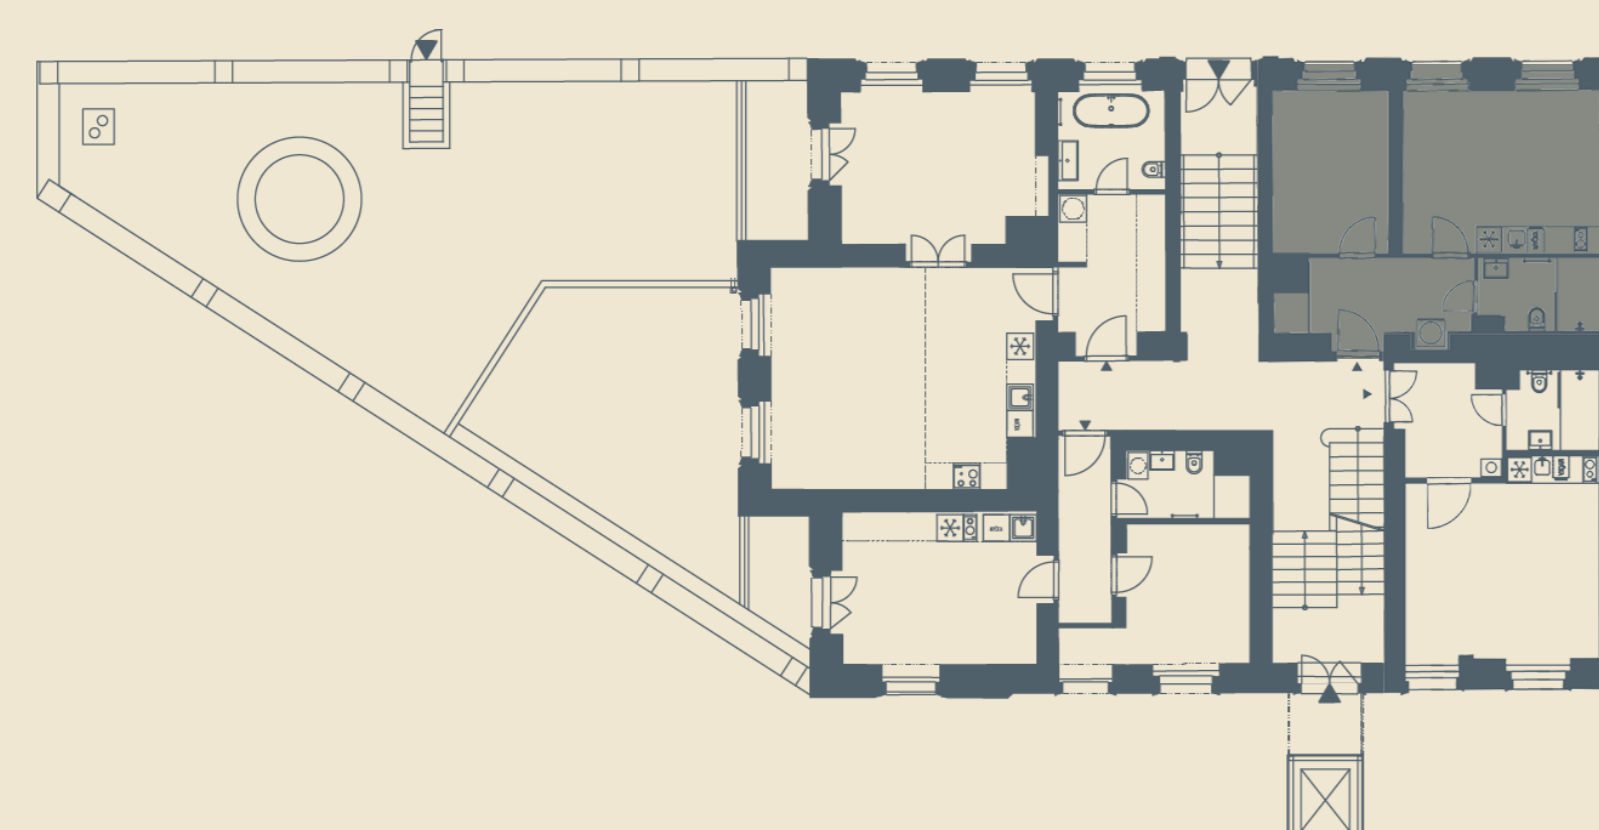

2+KK

DISPOZICE

37,7 m²

PODLAHOVÁ PLOCHA*

3

BYT

1.N.P.

PATRO

Číslo	Místnost	m ²
3.01	Zádveří	7,7
3.02	Koupelna	3,9
3.03	Ložnice	9,6
3.04	Obývací pokoj + KK	16,5
PODLAHOVÁ PLOCHA		37,7

* Podlahová plocha ve smyslu nařízení vlády č.366/2013 sb., tedy půdorysná plocha všech místností domu včetně půdorysné plochy všech svislých nosných a nenosných konstrukcí uvnitř domu.