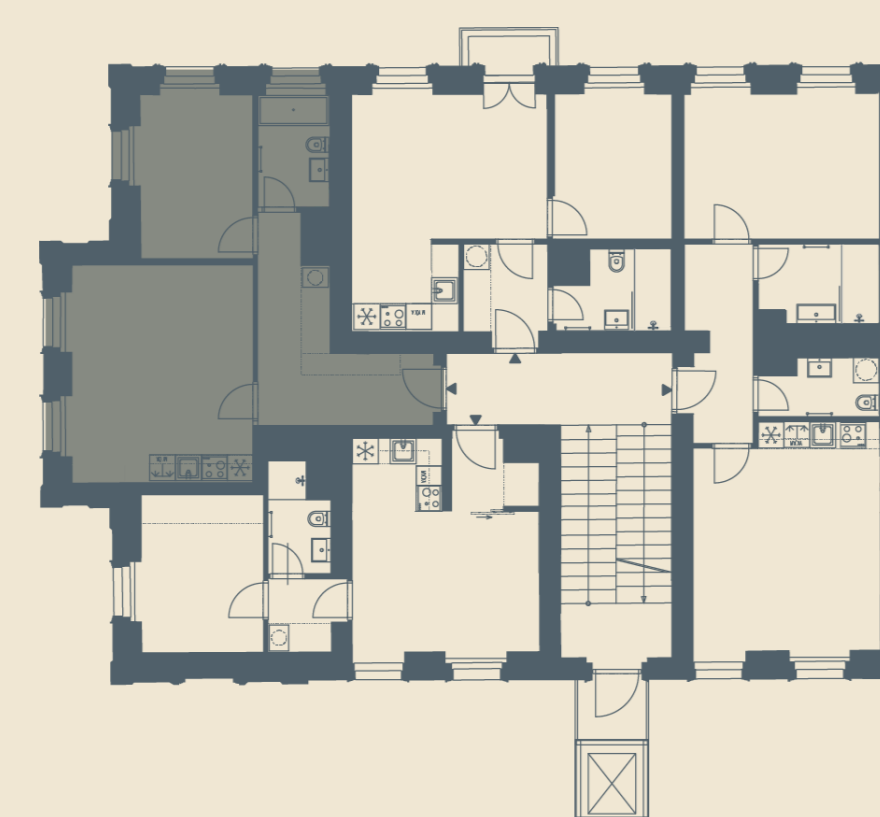

2+KK

DISPOZICE

48,1m²

PODLAHOVÁ PLOCHA*

5

BYT

2.N.P.

PATRO

Číslo	Místnost	m ²
5.01	Zádveří	11,7
5.02	Obývací pokoj + KK	21,6
5.03	Ložnice	10,3
5.04	Koupelna	4,5
PODLAHOVÁ PLOCHA		48,1

* Podlahová plocha ve smyslu nařízení vlády č.366/2013 sb., tedy půdorysná plocha všech místností domu včetně půdorysné plochy všech svislých nosných a nenosných konstrukcí uvnitř domu.