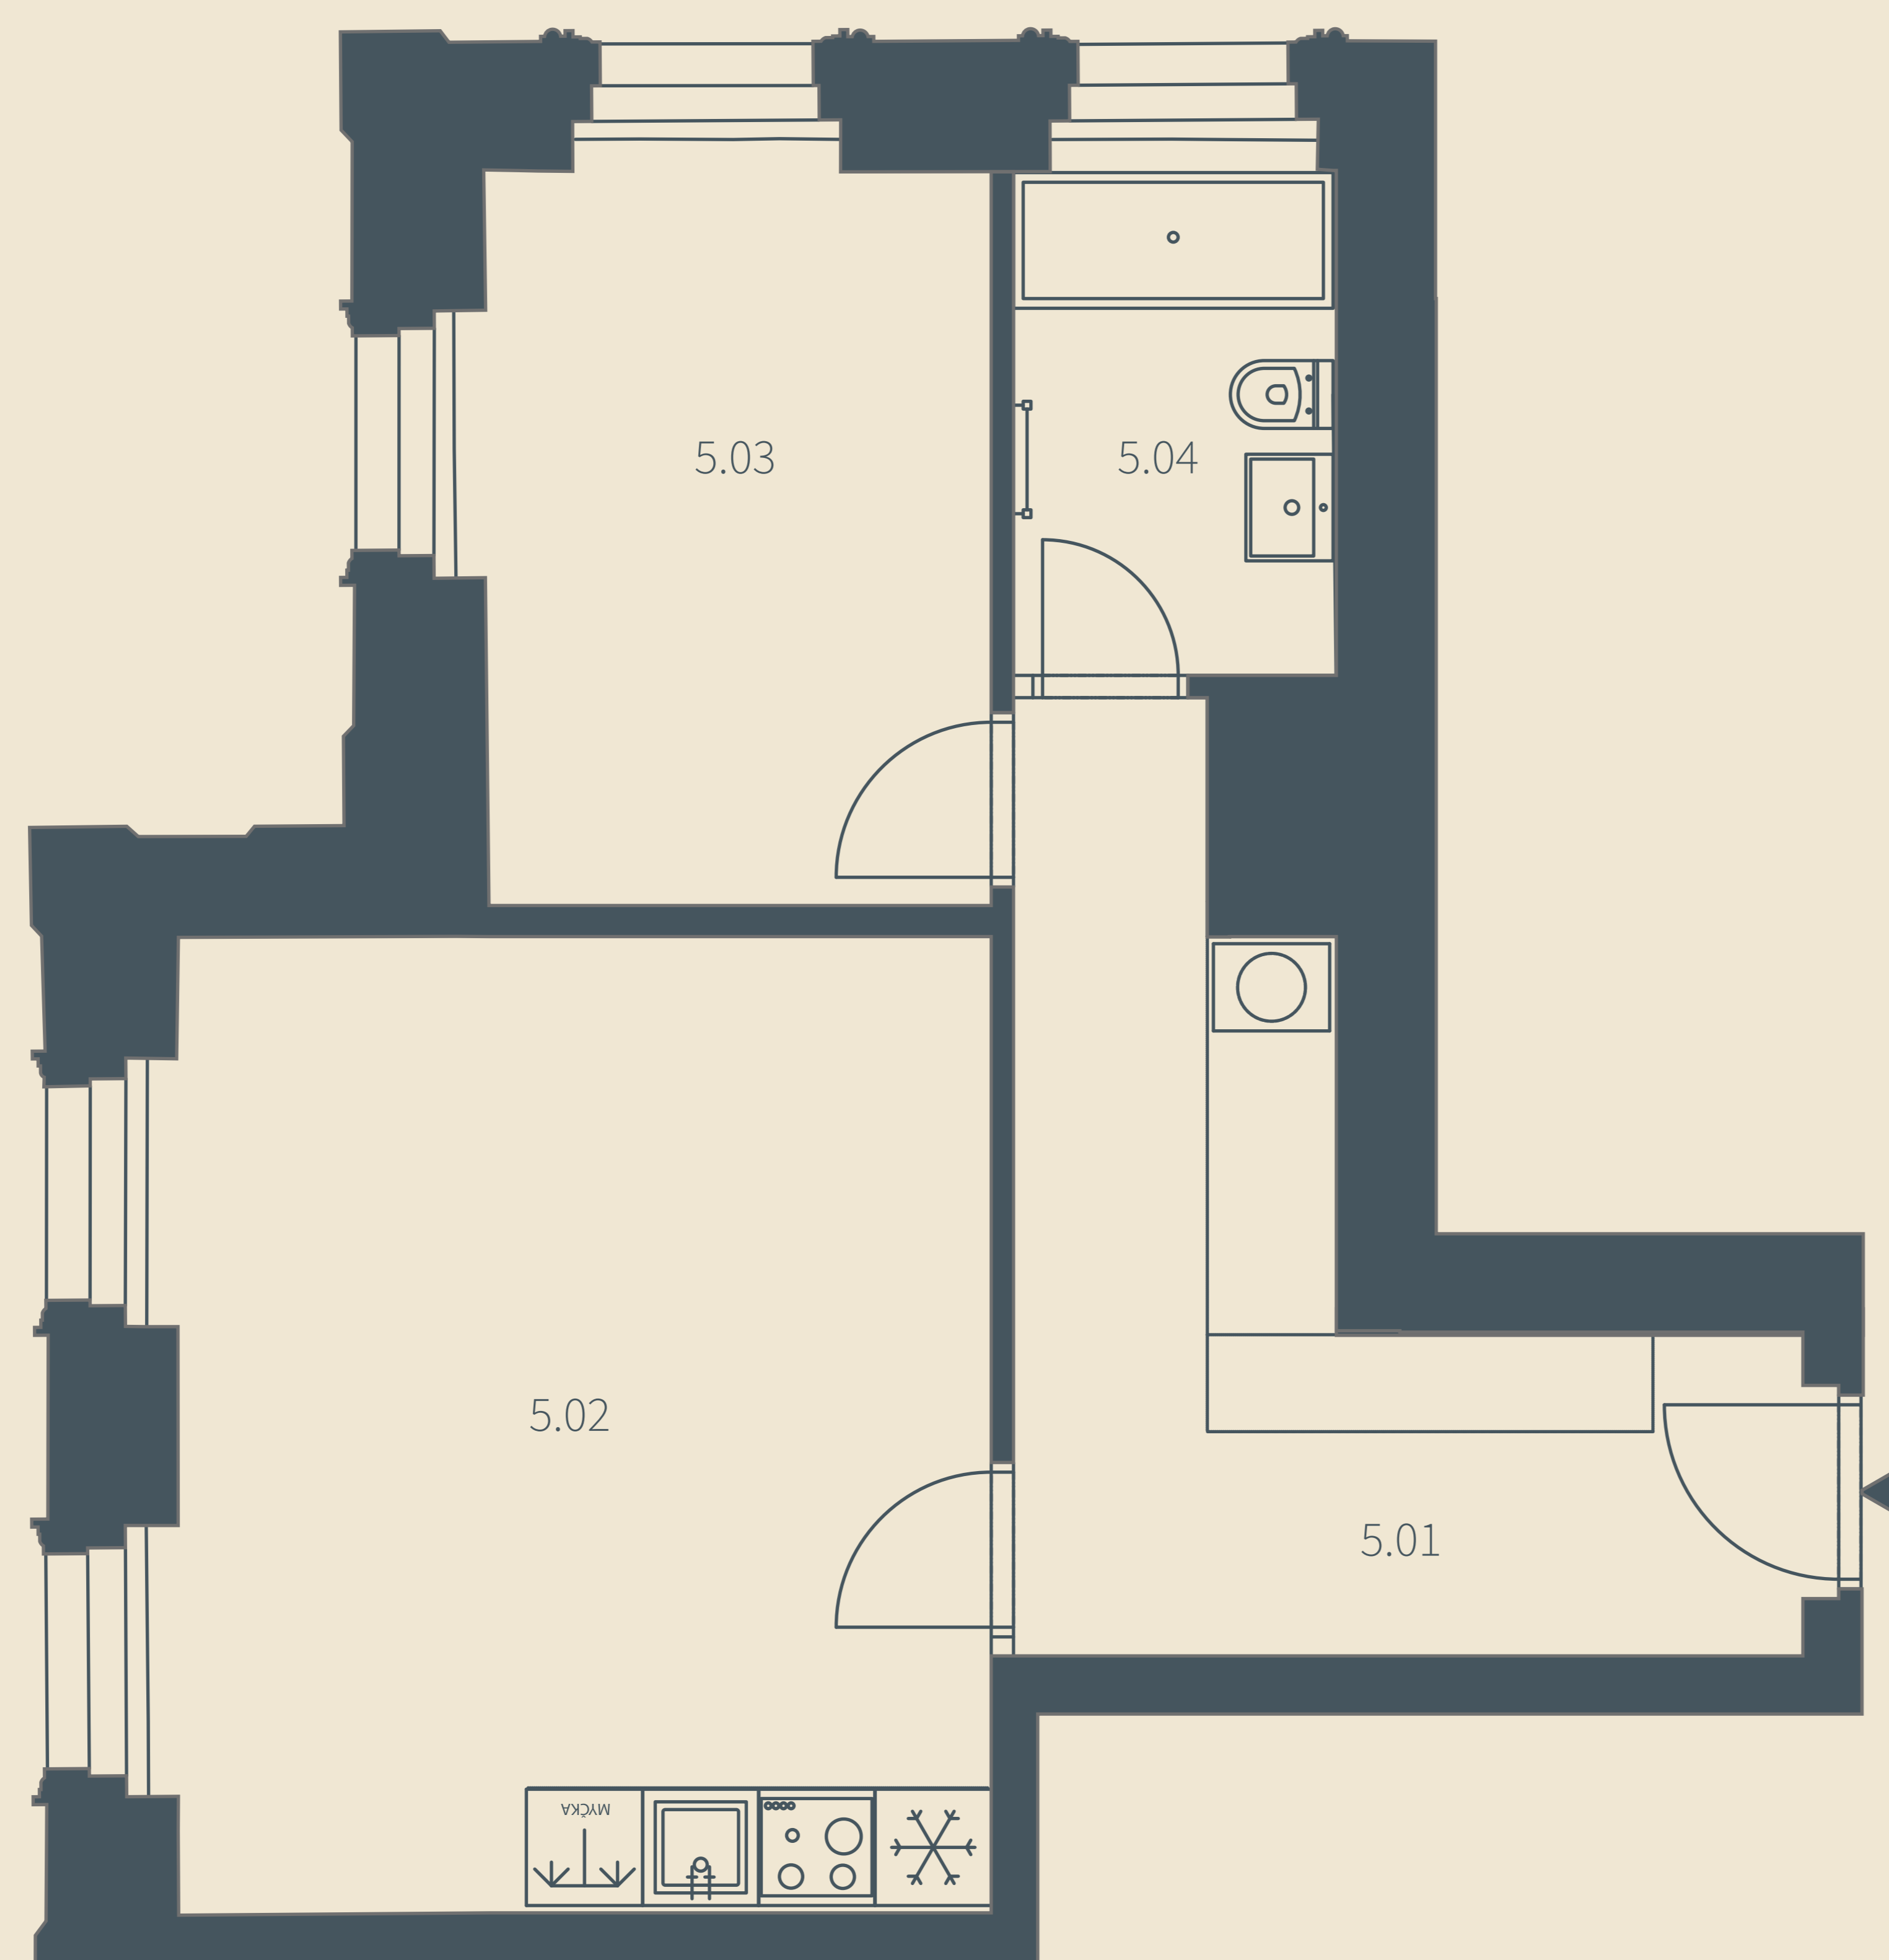

2+KK

DISPOZICE

48,1m²

PODLAHOVÁ PLOCHA*

5

BYT

2.N.P.

PATRO

Číslo	Místnost	m ²
5.01	Zádveří	11,7
5.02	Obývací pokoj + KK	21,6
5.03	Ložnice	10,3
5.04	Koupelna	4,5
PODLAHOVÁ PLOCHA		48,1

* Podlahová plocha ve smyslu nařízení vlády č.366/2013 sb., tedy půdorysná plocha všech místností domu včetně půdorysné plochy všech svislých nosných a nenosných konstrukcí uvnitř domu.