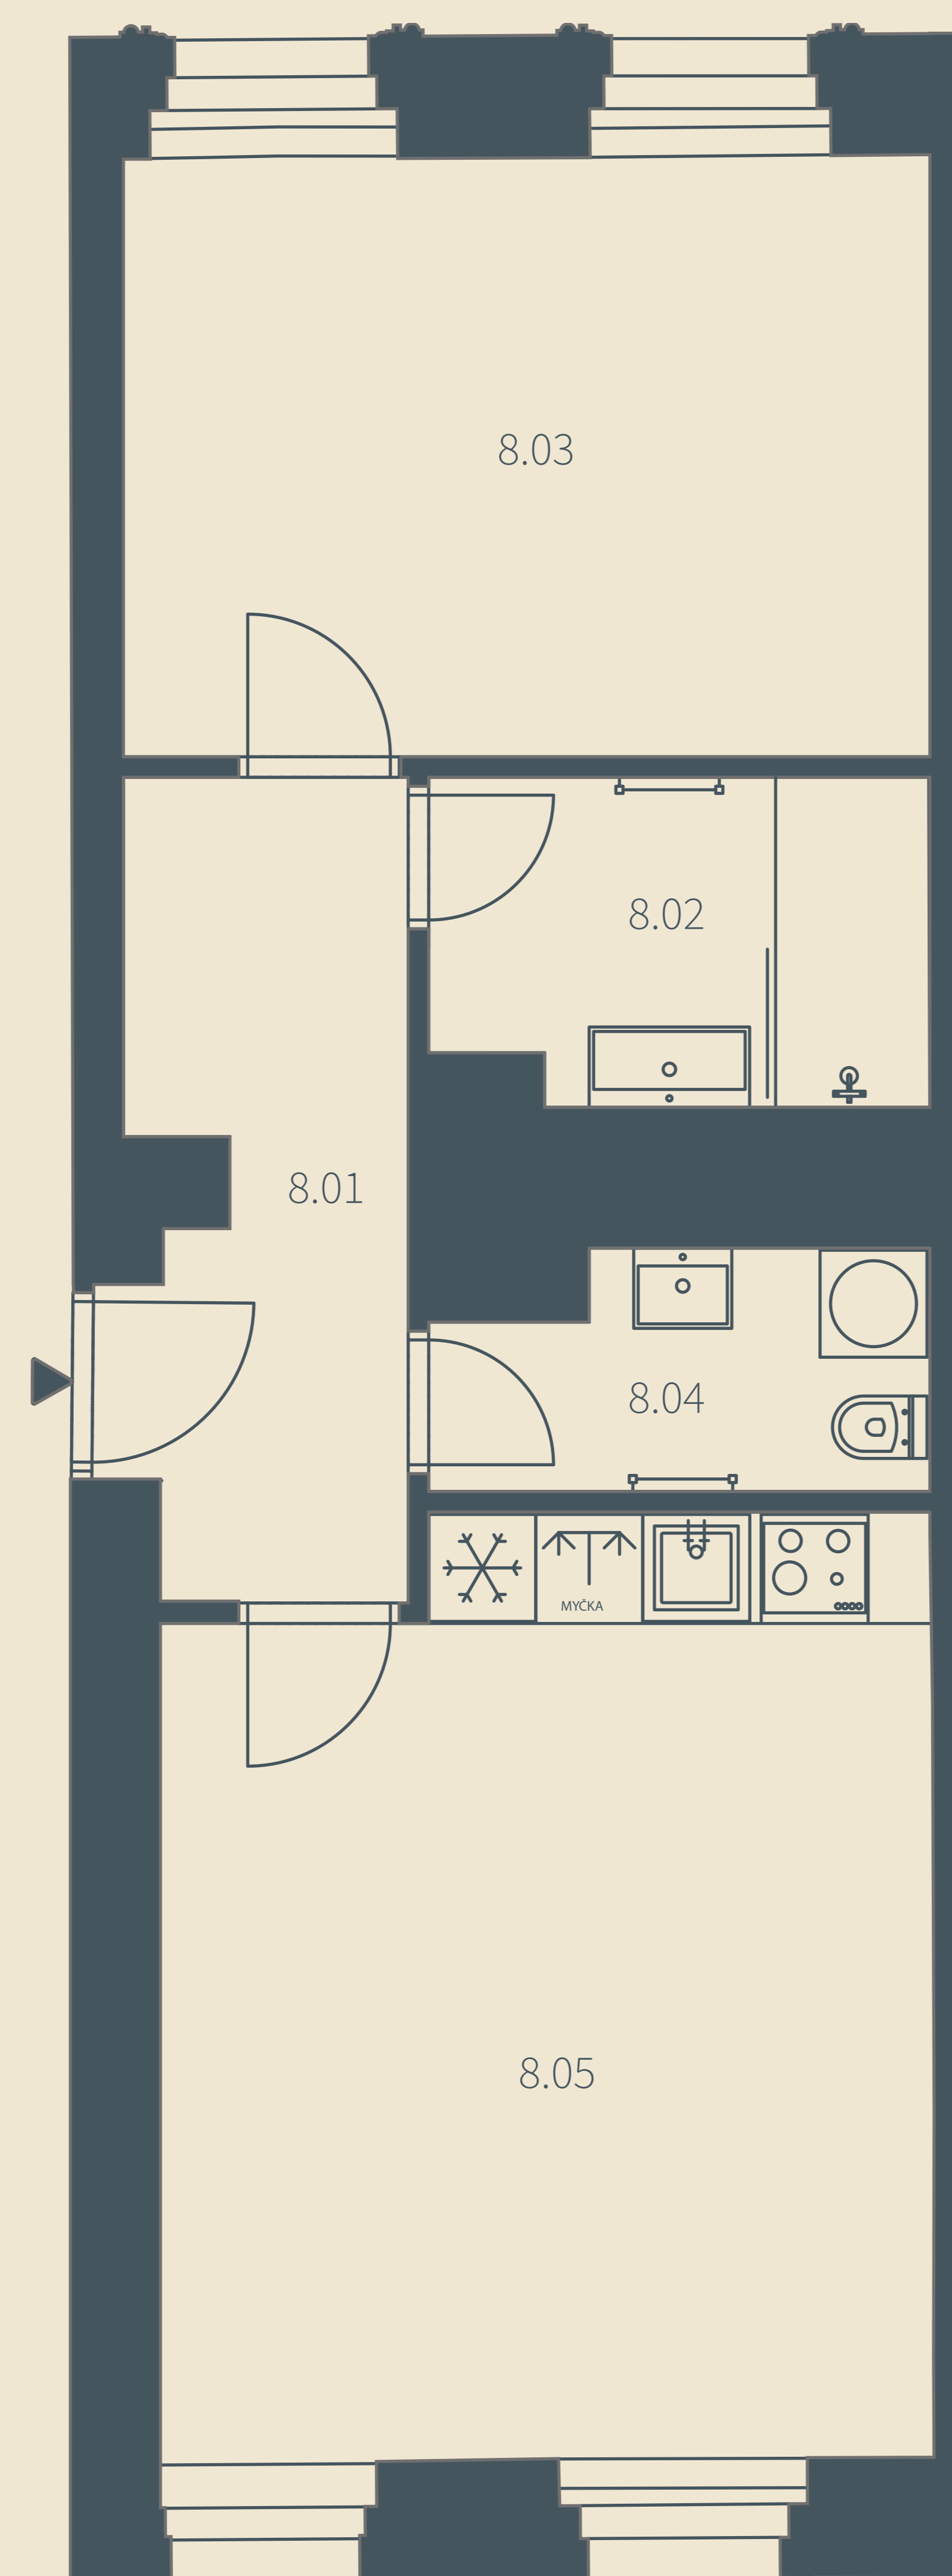

2+KK

DISPOZICE

54,3 m²

PODLAHOVÁ PLOCHA*

8

BYT

2.N.P.

PATRO

Číslo	Místnost	m ²
8.01	Zádveří	7,1
8.02	Koupelna	5,3
8.03	Ložnice	15,6
8.04	WC	3,7
8.05	Obývací pokoj + KK	22,6
PODLAHOVÁ PLOCHA		54,3

* Podlahová plocha ve smyslu nařízení vlády č.366/2013 sb., tedy půdorysná plocha všech místností domu včetně půdorysné plochy všech svislých nosných a nenosných konstrukcí uvnitř domu.