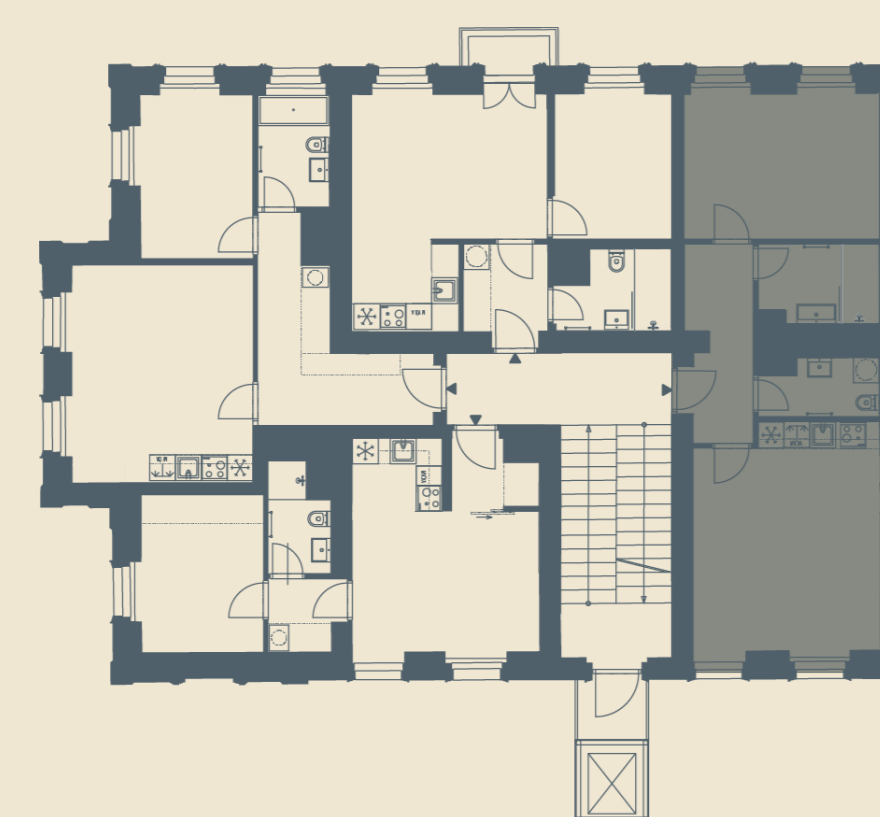

2+KK

DISPOZICE

54,3 m²

PODLAHOVÁ PLOCHA*

8

BYT

2.N.P.

PATRO

Číslo	Místnost	m ²
8.01	Zádveří	7,1
8.02	Koupelna	5,3
8.03	Ložnice	15,6
8.04	WC	3,7
8.05	Obývací pokoj + KK	22,6
PODLAHOVÁ PLOCHA		54,3

* Podlahová plocha ve smyslu nařízení vlády č.366/2013 sb., tedy půdorysná plocha všech místností domu včetně půdorysné plochy všech svislých nosných a nenosných konstrukcí uvnitř domu.